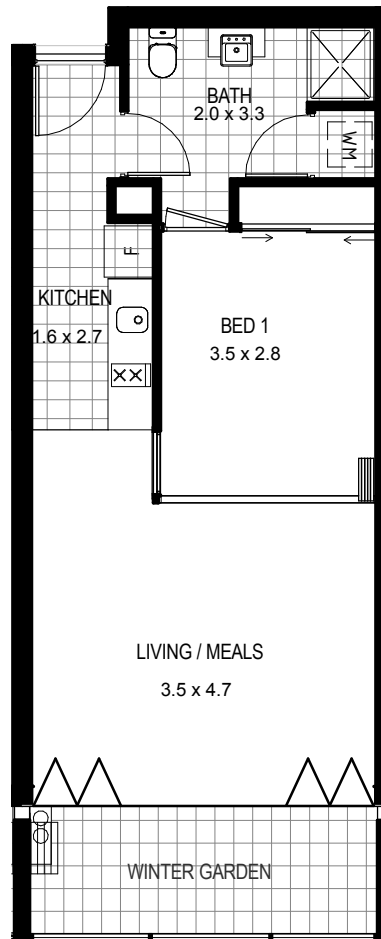

**POWERHOUSE  
RESIDENTIAL**

**UNIT  
46  
Winter Garden  
Example**

LEVEL	3FL
LIVING	51 m <sup>2</sup>
BALCONY	9 m <sup>2</sup>

SCALE BAR 1:100