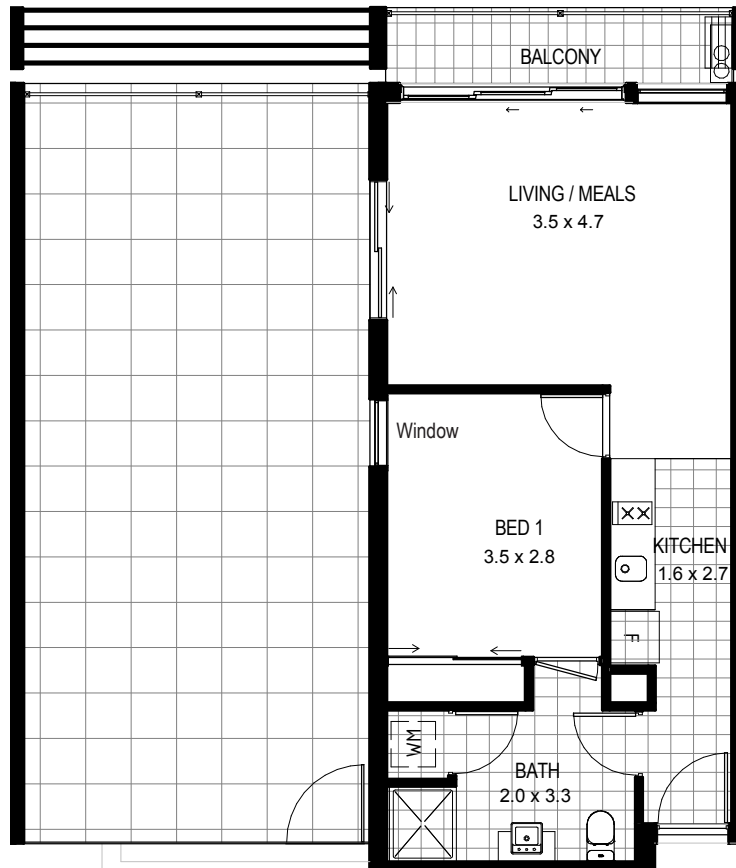

**POWERHOUSE
INVESTOR-ONLY**

**UNIT
59**

LEVEL	4FL
LIVING	51 m ²
BALCONY	5 m ²
YARD	45 m ²

SCALE BAR 1:100